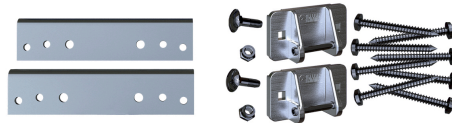

Carry-Bike Special Editions

PRO HYMER - DETHLEFFS

Carry-Bike uitgevoerd in blauw.
Geschikt voor de Hymer campers met
voorgemonteerde boven
bevestigingsbeugels.

Kit Dethleffs: voor de Dethleffs
camper is er op bestelling een
speciale adapter kit leverbaar
welke past op de reeds
voorgemonteerde
bovenbeugels van de camper.
Te gebruiken met de Carry-Bike
Pro Hymer-Dethleffs.

Pro Hymer Dethleffs

Kit Dethleffs <2010

Kit Dethleffs <2010