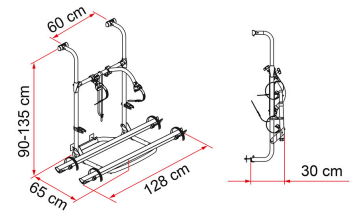

Pro Hymer Dethleffs