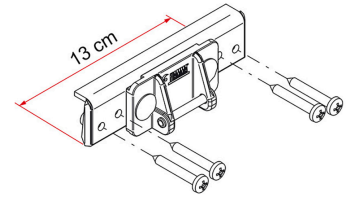

Kit Dethleffs <2010