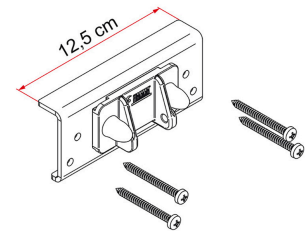

Kit Dethleffs >2010