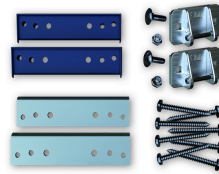

Kit Dethleffs <2010