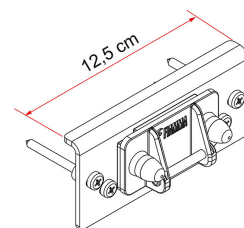

Kit Dethleffs >2016